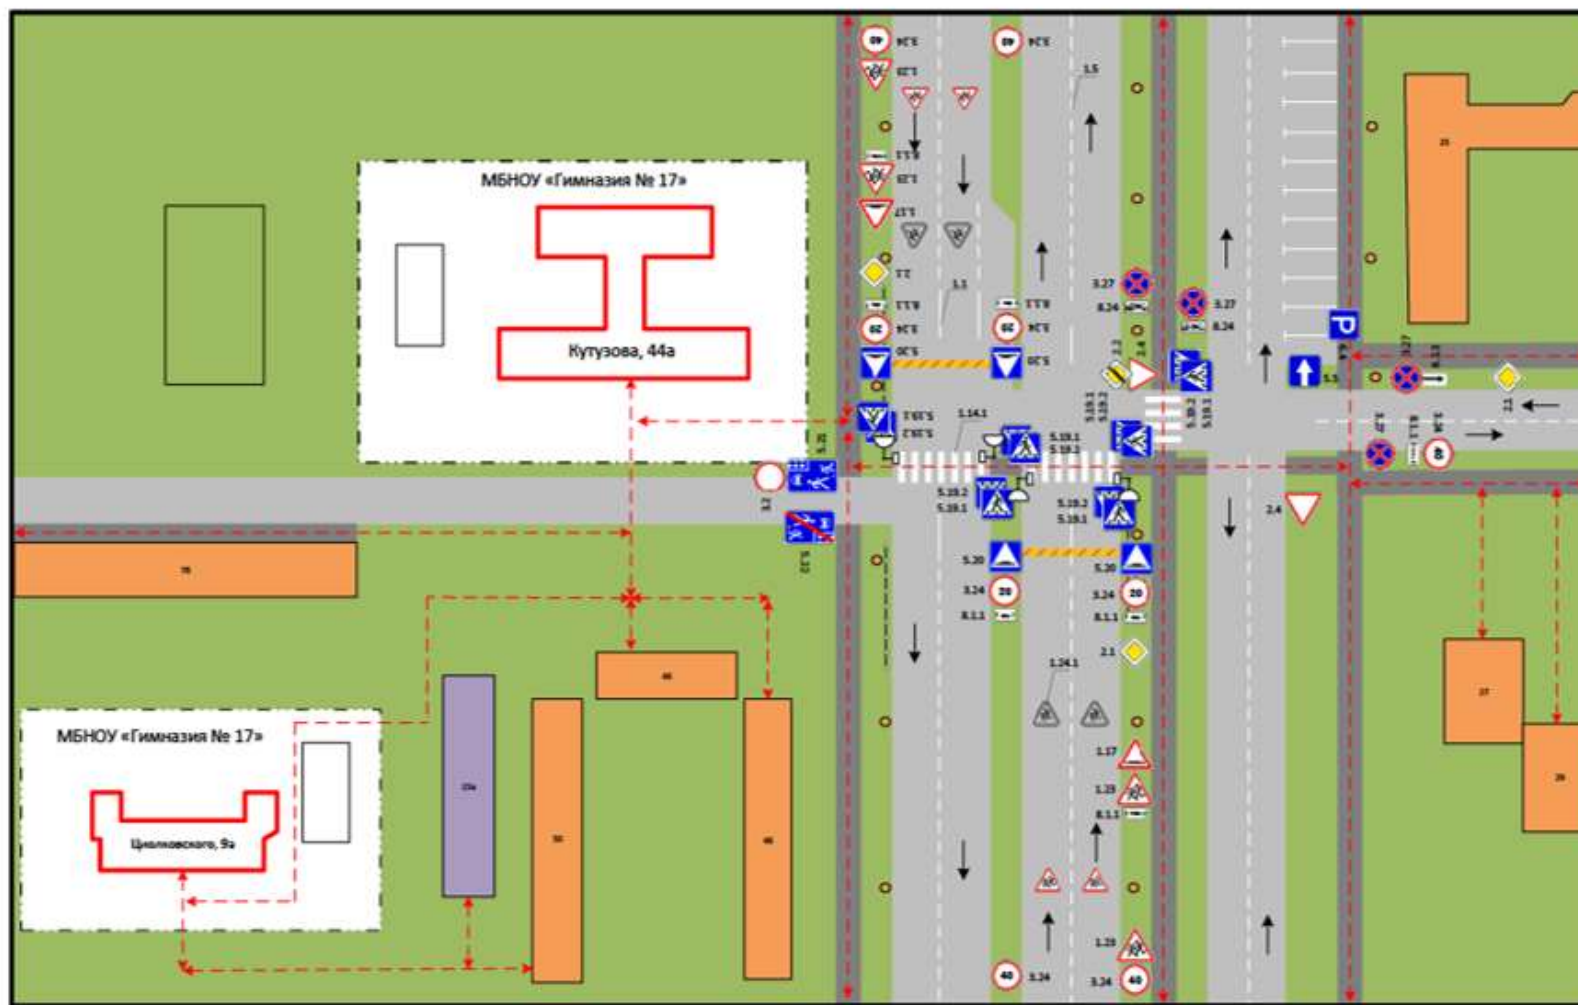

Утверждаю:

Директор МБОУ «Гимназия №17»

О.И. Макарова

Схема организации дорожного движения в непосредственной близости от образовательного учреждения

| | | | |
|--|------------------------------------------|--|---------------------------------------------|
| | - пешеходное ограждение | | - искусственное освещение |
| | - ограждение образовательного учреждения | | - направление движения транспортного потока |
| | - искусственная неровность | | - направление движения детей |